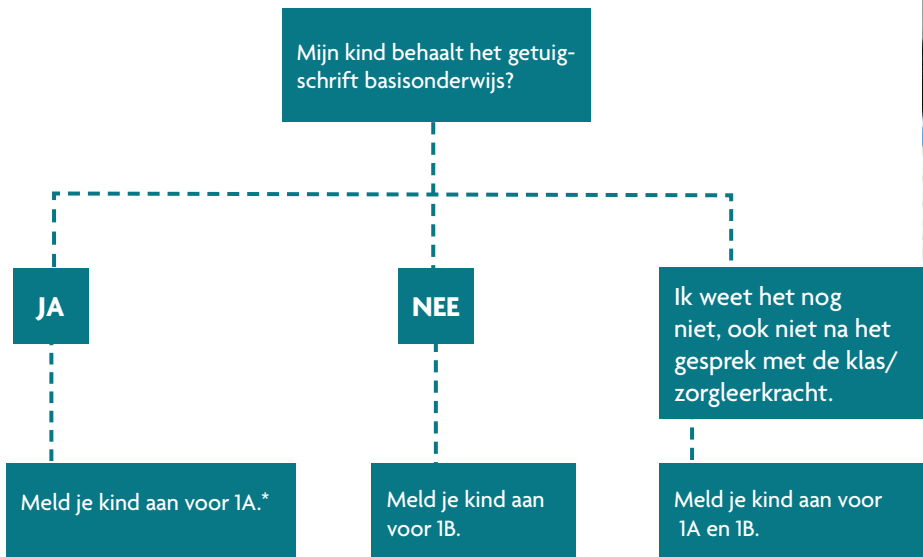

HULP BIJ AANMELDEN VOOR 1B

*in Beveren, Kruibeke, Sint-Niklaas, Sint-Gillis-Waas,
Stekene en Temse voor schooljaar 2023-2024*

LEIDRAAD VOOR HET GESPREK MET DE OUDERS

BEHAALT JE KIND HET GETUIGSCHRIFT BASISONDERWIJS?

Bespreek dit met de klasleerkracht en zorgleerkracht van de basisschool voor je je kind aanmeldt.

Is het nog niet zeker of je kind het getuigschrift basisonderwijs zal behalen?

⇒ **Meld je kind aan voor 1A en 1B!**

Een plaats in 1A kan achteraf niet meer omgezet worden in een plaats in 1B of omgekeerd.

* Uitzonderlijk kunnen leerlingen met getuigschrift basisonderwijs ook naar 1B mits toelating van de klassenraad 1B, het akkoord van de ouders en na een gesprek met het CLB.