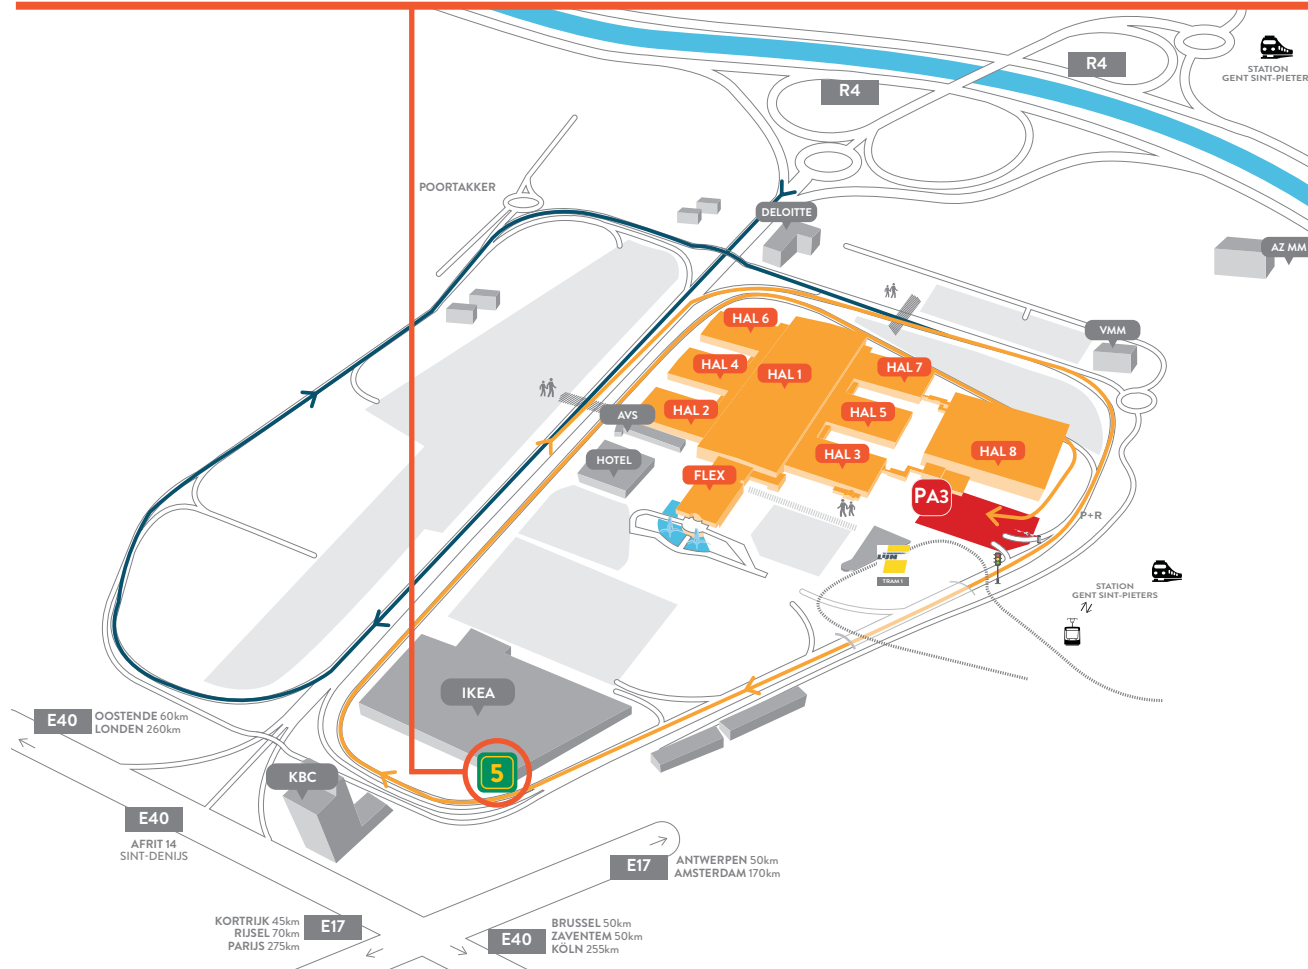

MET DE WAGEN
EN VOITURE
BY CAR