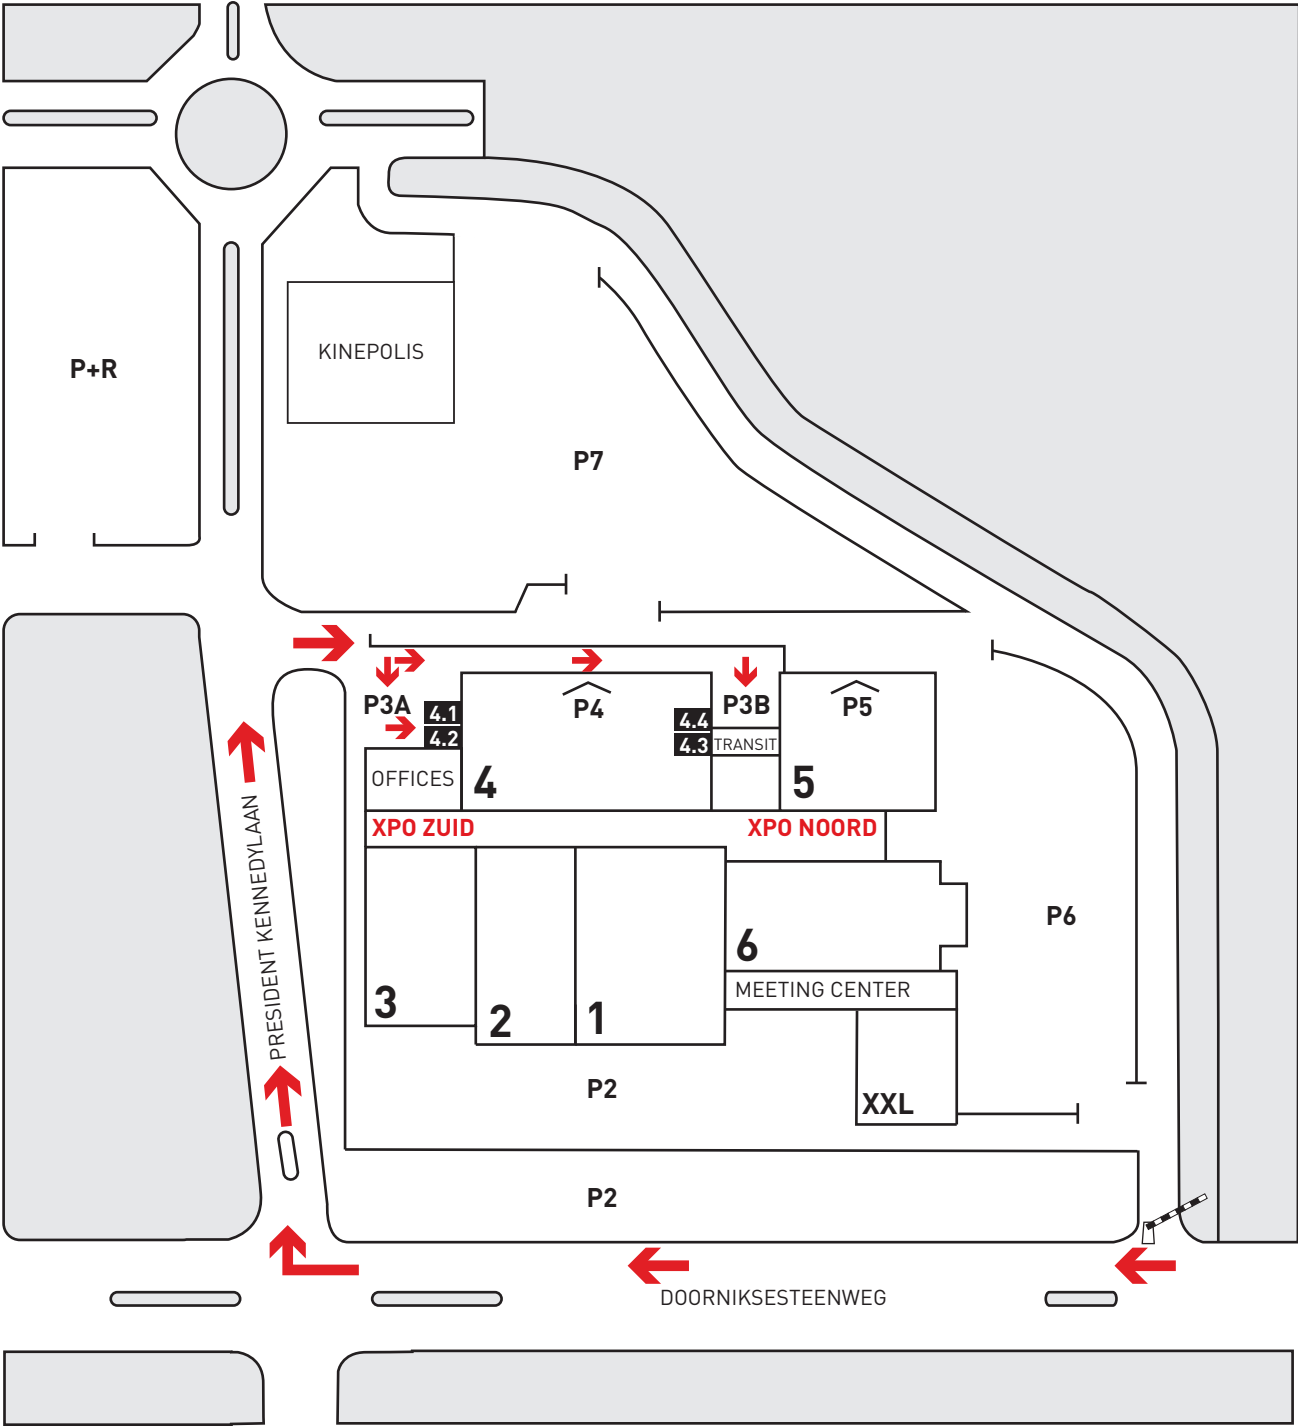

HALL 4 - BUILD UP & PULL OUT

Kortrijk **Xpo**

President Kennedylaan 100, 8500 Kortrijk
(GPS 50°48'19.071"N 3°16'37.159"E)