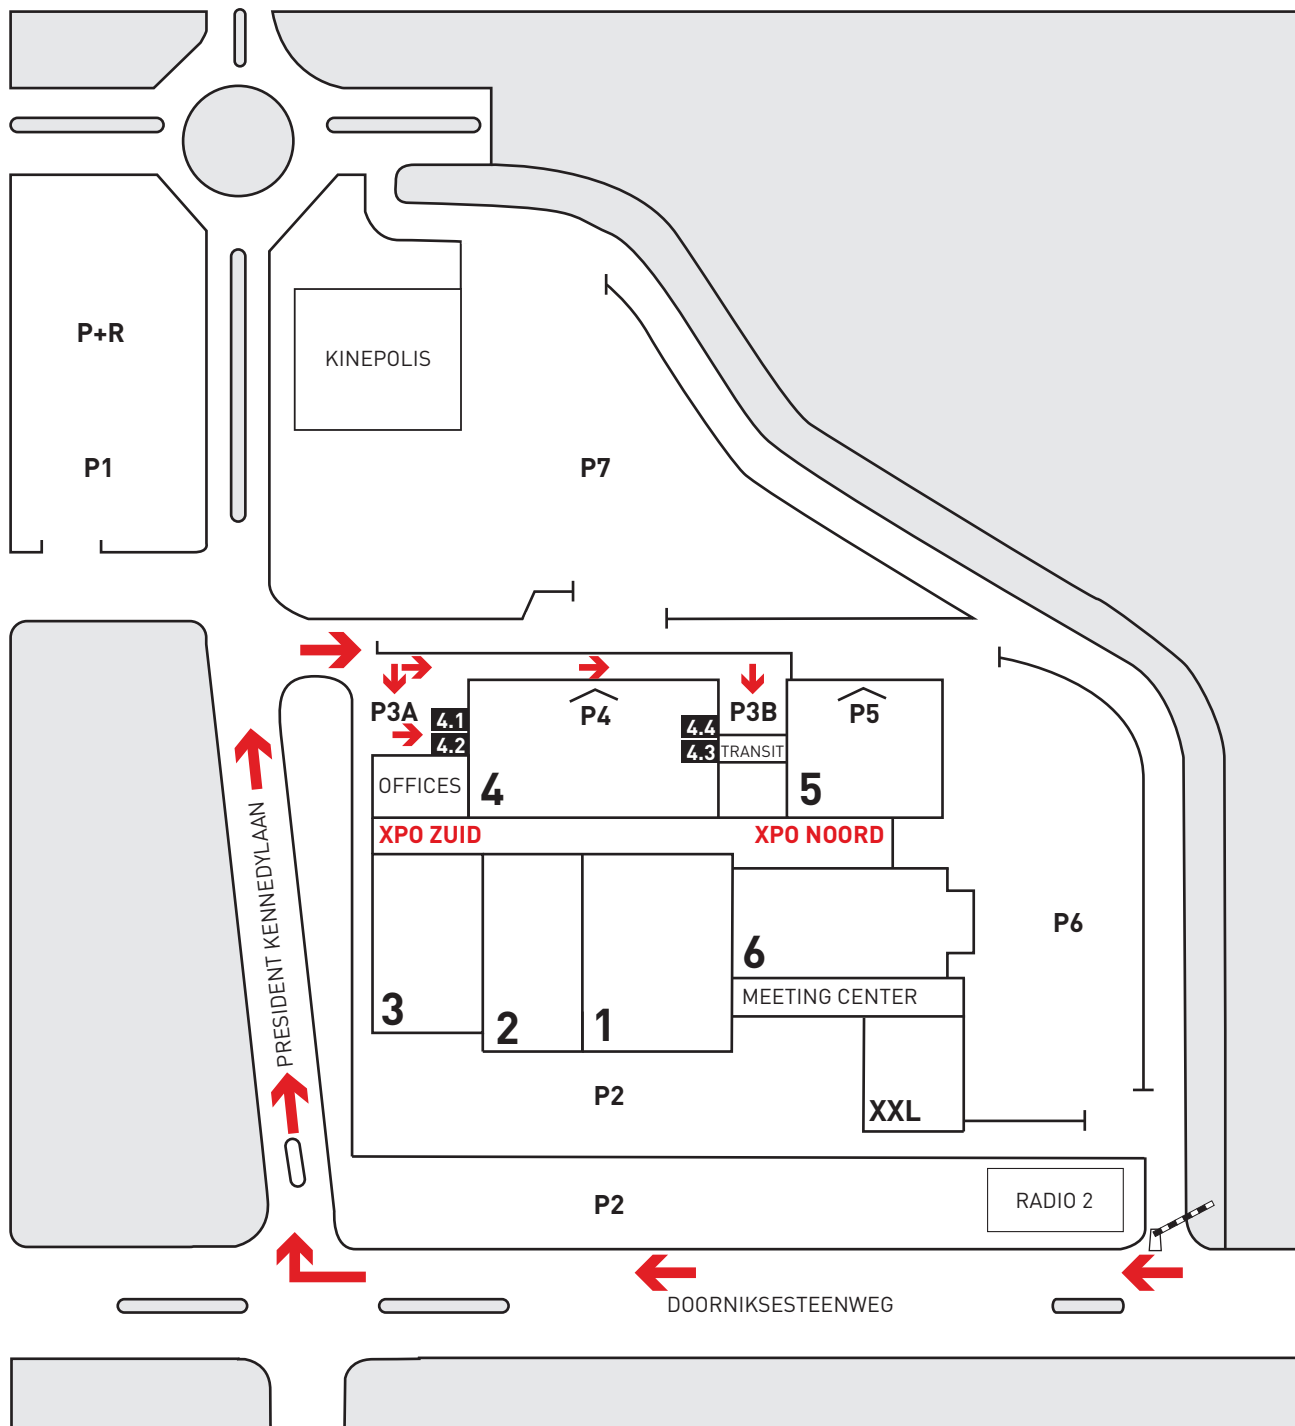

HALL 4 - BUILD UP & PULL OUT

Kortrijk **Xpo**

President Kennedylaan 100, 8500 Kortrijk
(GPS 50°48'19.071"N 3°16'37.159"E)