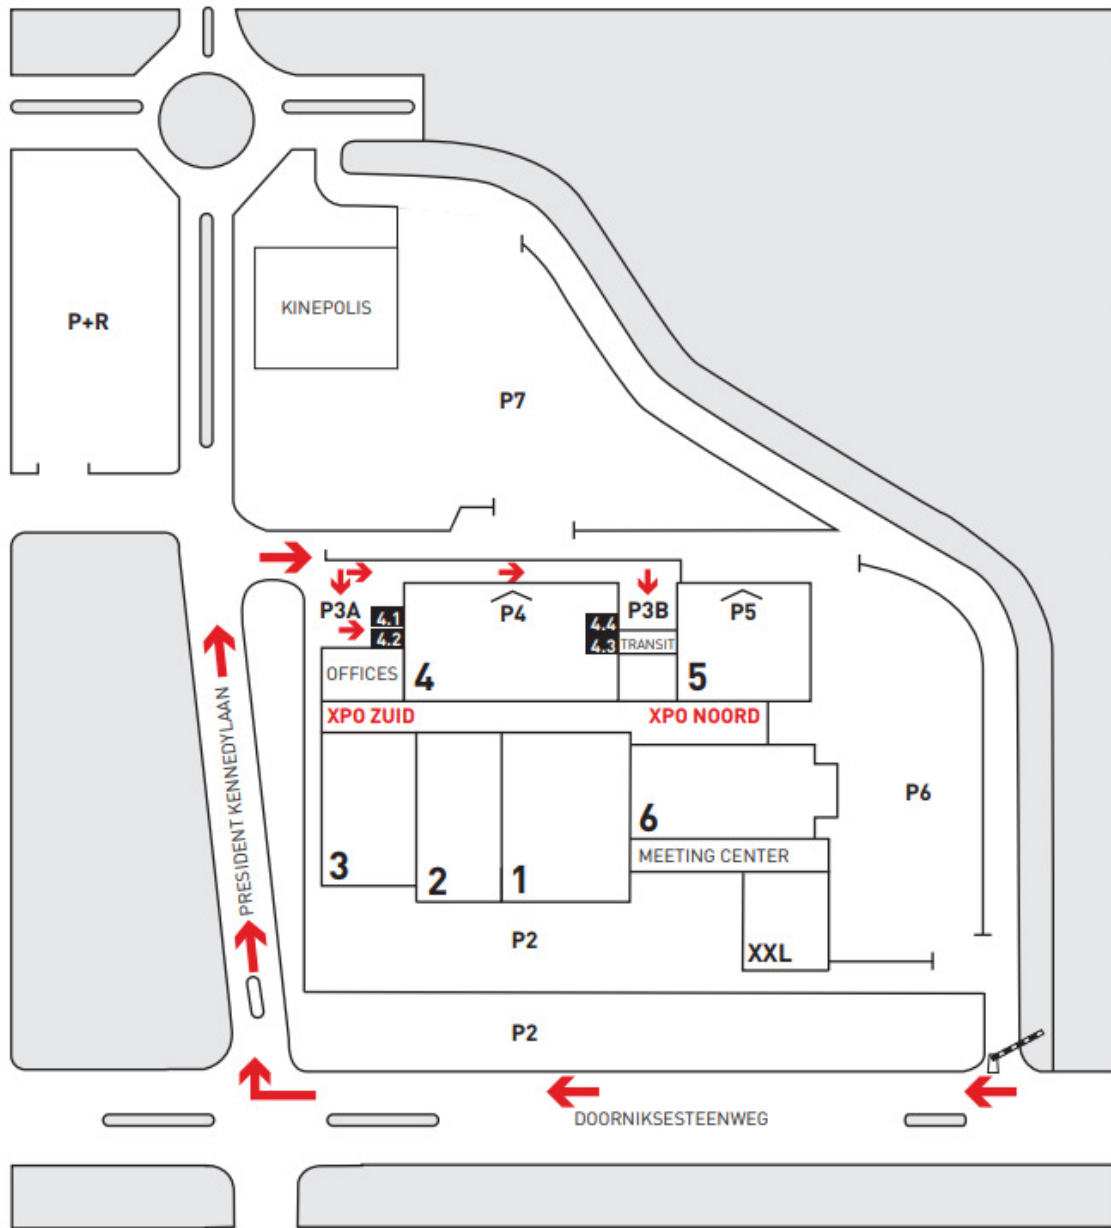

## HALL 4 - BUILD UP & PULL OUT

Kortrijk **Xpo**

President Kennedylaan 100, 8500 Kortrijk  
(GPS 50°48'19.071"N 3°16'37.159"E)

# KORTRIJK EXPO POORT 4.2.