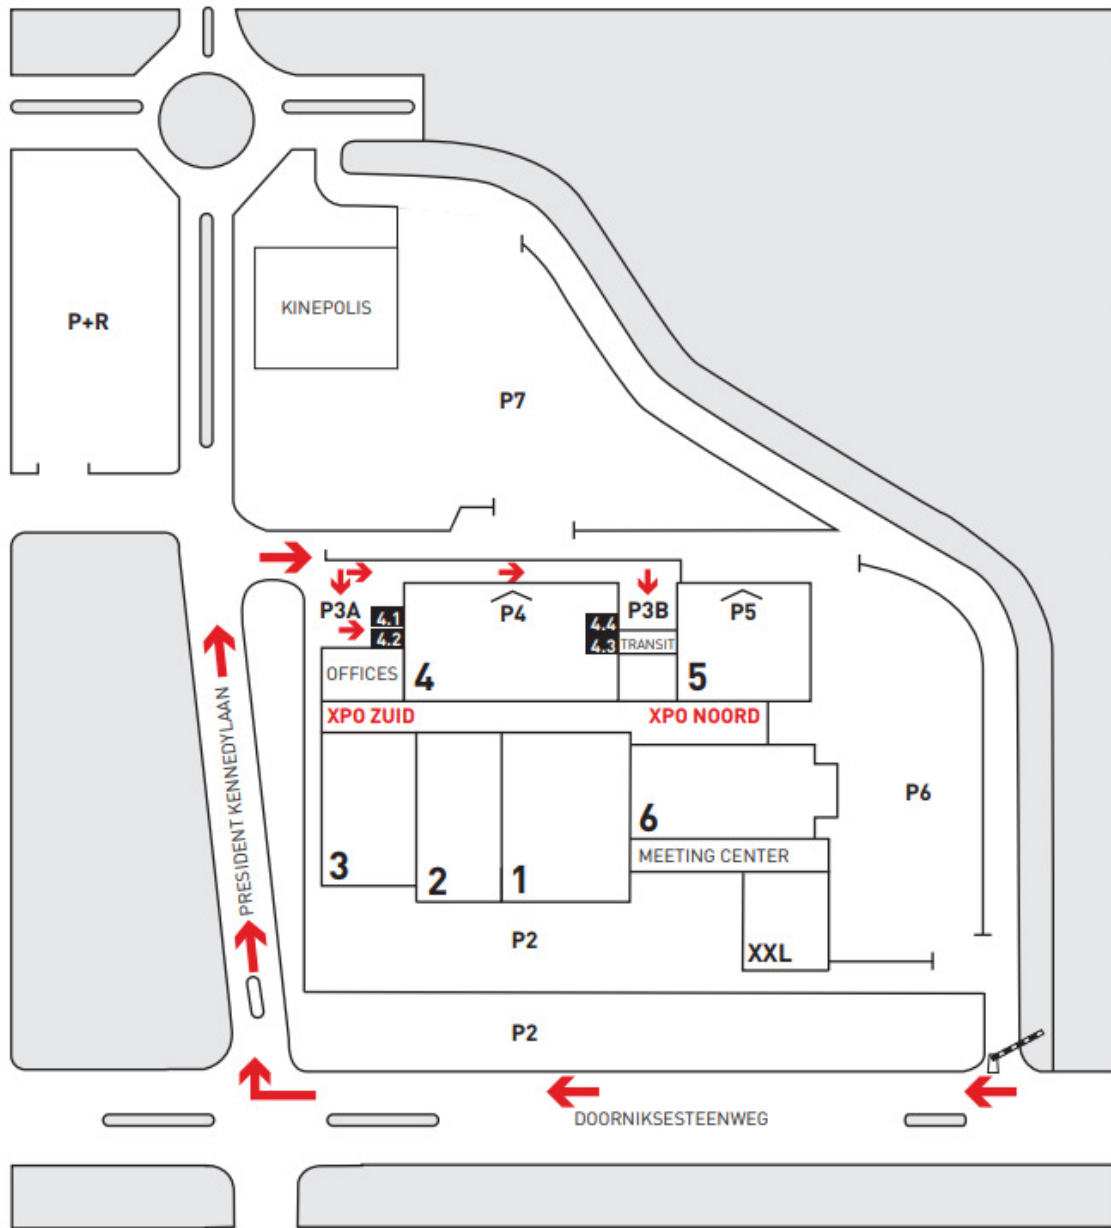

HALL 4 - BUILD UP & PULL OUT

Kortrijk **Xpo**

President Kennedylaan 100, 8500 Kortrijk
(GPS 50°48'19.071"N 3°16'37.159"E)

KORTRIJK EXPO POORT 4.4.