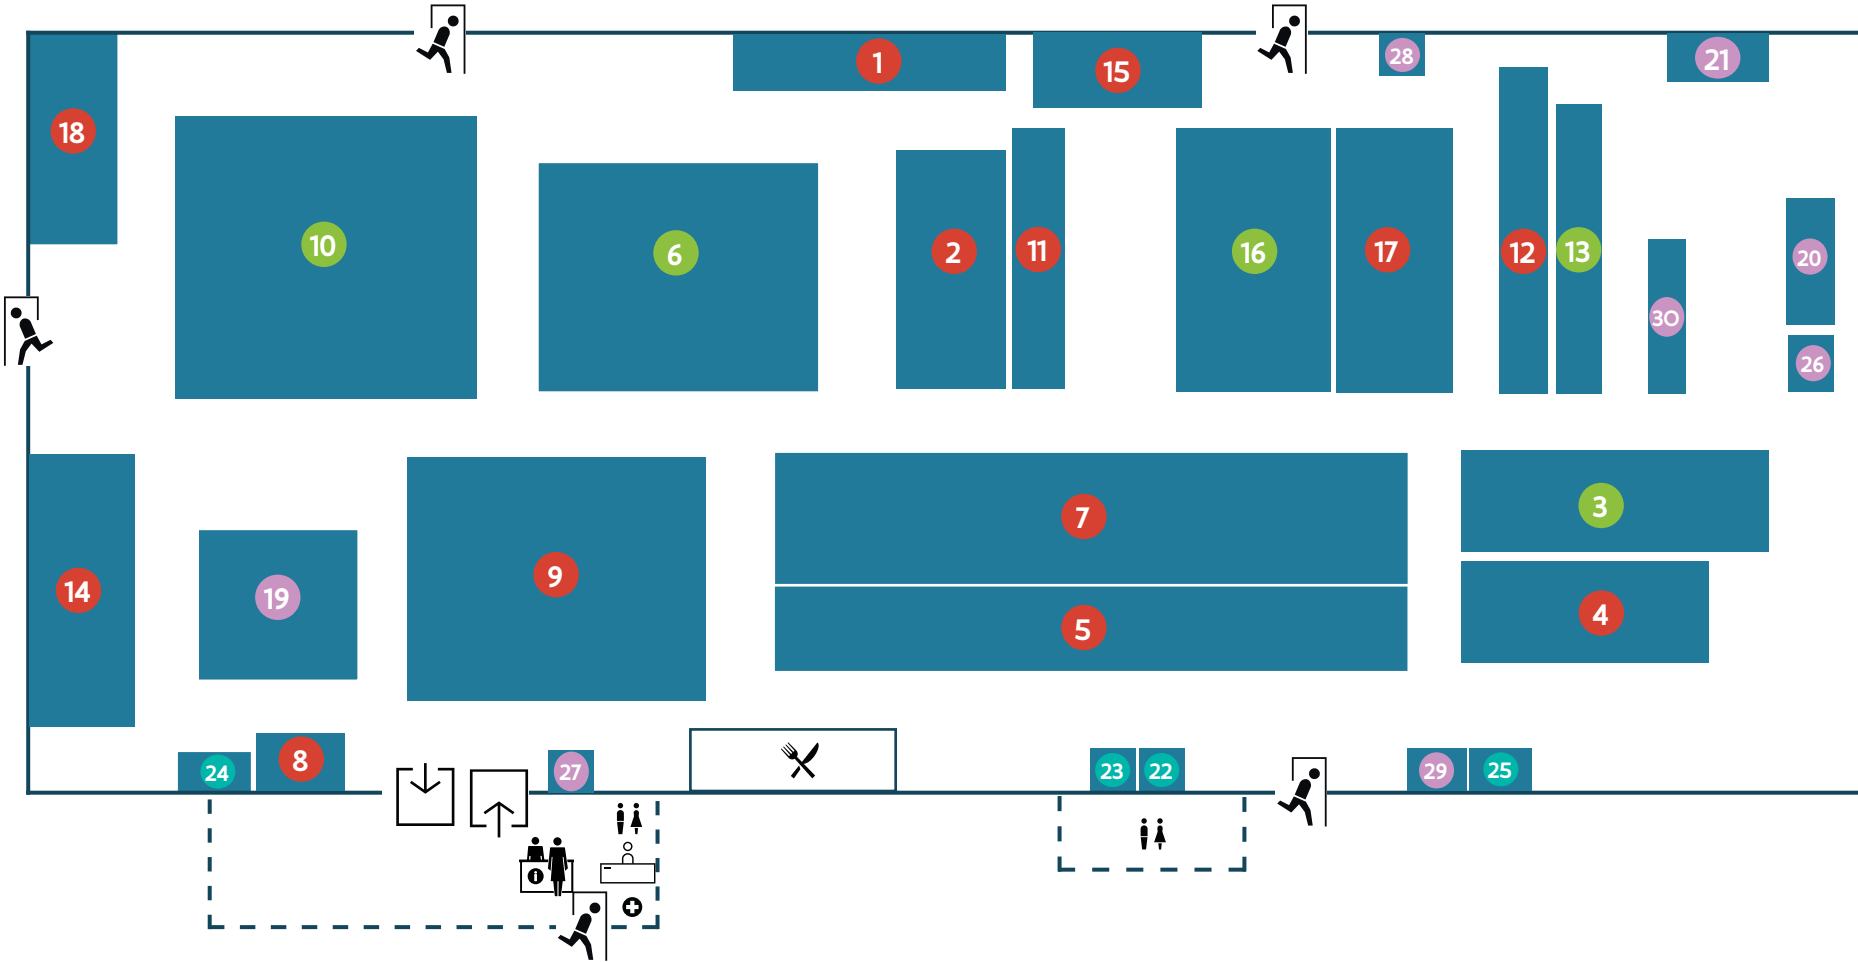

# SID-IN ANTWERPEN / Grondplan

**LEGENDE**

- Ingang
- Uitgang
- Nooduitgang
- Toiletten
- EHBO
- Catering
- Secretariaat
- Helpdesk

HOGESCHOLEN	
AP Hogeschool Antwerpen	5
Arteveldehogeschool	18
Erasmushogeschool Brussel (EhB)	4
Hogere Zeevaartschool	8
Hogeschool Gent (HOGENT)	17
Hogeschool PXL	12
Hogeschool UCLL	11
Hogeschool VIVES	14
Hogeschool West-Vlaanderen (HOWEST)	15
Karel de Grote Hogeschool (KDG)	7

Politie	21
RTC Antwerpen (Se-n-Se), GO! Atheneum	29
Boom, Sint-Norbertusinstituut Antwerpen,	
Ursulinen Mechelen - vzw KITOS, Instituut	
Sint-Maria, Don Bosco Hoboken	
Rolmodellen A-Crew/Tutoraat	30
Vlaams Ministerie van O&V - CLB	19
Volwassenenonderwijs Vitant, LBC,	27
Crescendo, Kisp	