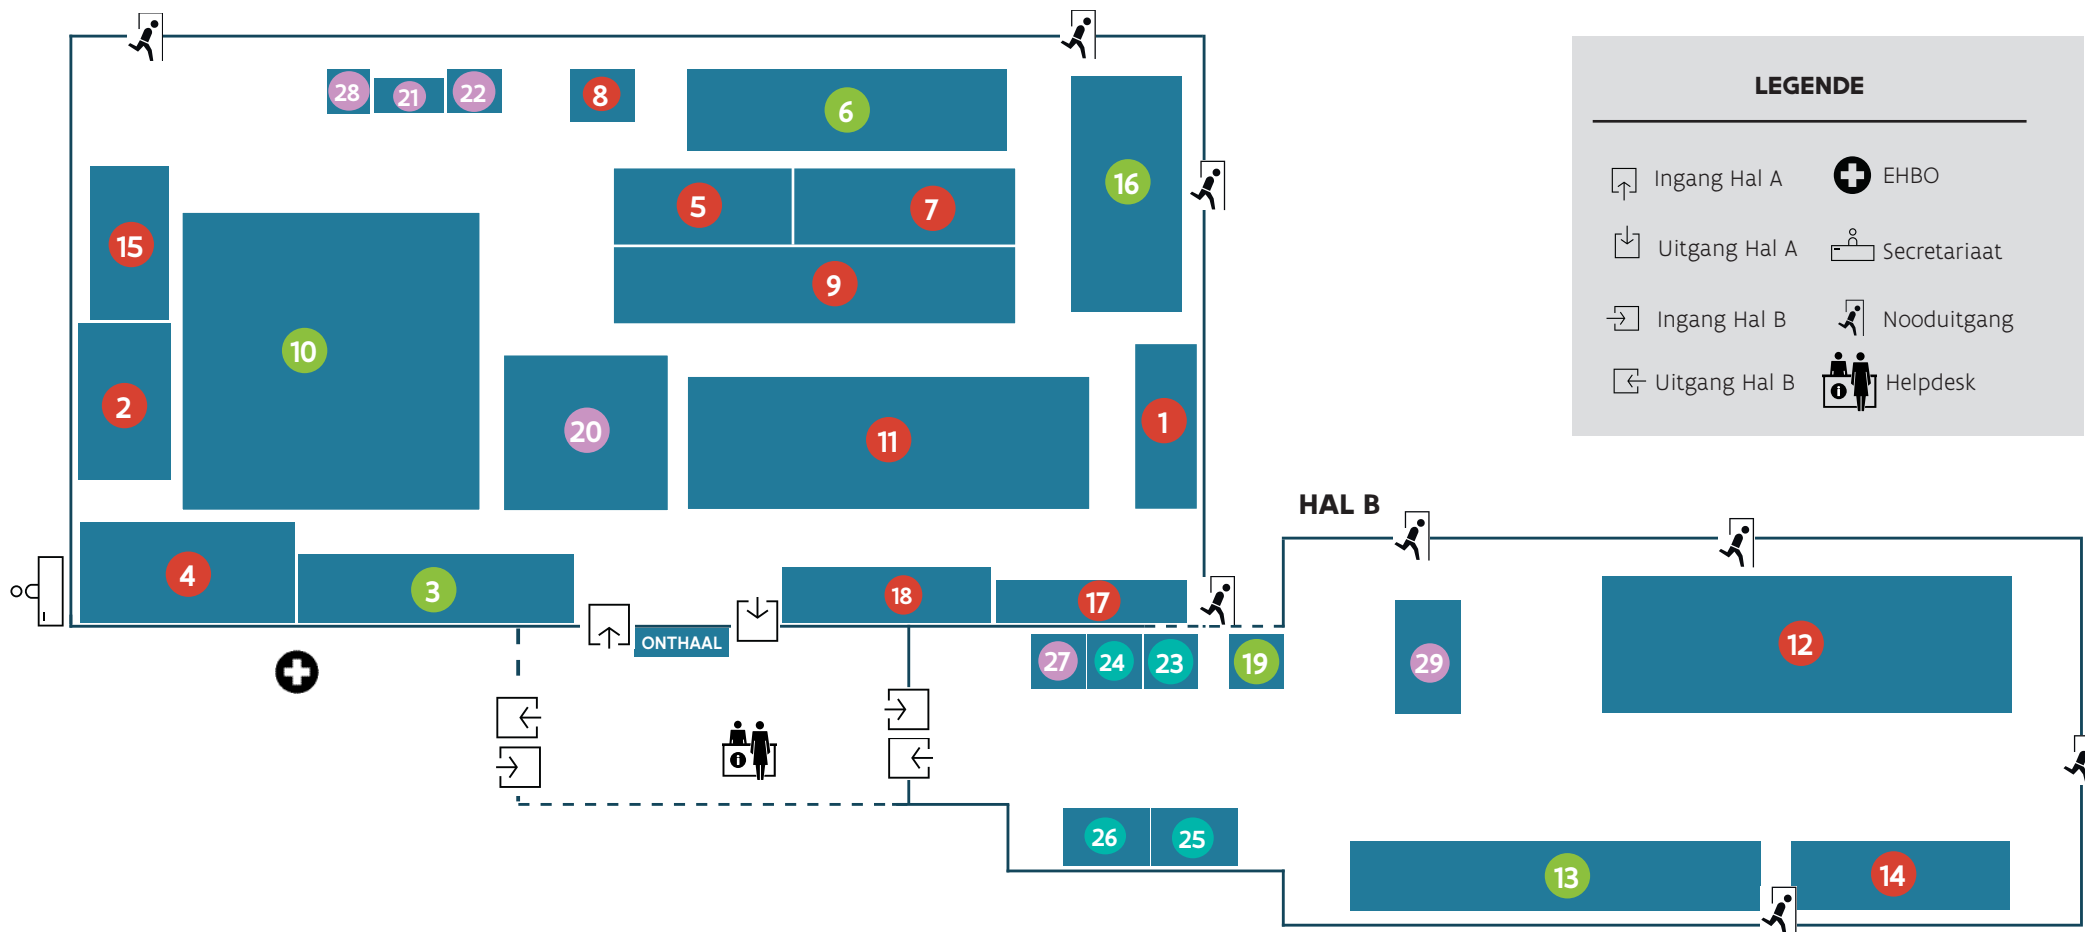

SID-IN LIMBURG / Grondplan

HAL A

LEGENDE

- Ingang Hal A
- Uitgang Hal A
- Ingang Hal B
- Uitgang Hal B
- EHBO
- Secretariaat
- Nooduitgang
- Helpdesk

HOGESCHOLEN	
AP Hogeschool Antwerpen	5
Arteveldehogeschool	18
Erasmushogeschool Brussel (EhB)	4
Hogere Zeevaartschool	8
Hogeschool Gent (HOGENT)	17
Hogeschool PXL	12
Hogeschool UCLL	11
Hogeschool VIVES	14
Hogeschool West-Vlaanderen (Howest)	15
Karel de Grote Hogeschool (KDG)	7

UNIVERSITEITEN	
LUCA School of Arts	2
Odisee	1
Thomas More	9
KU Leuven	10
Maastricht University	19
UGent	16
UHasselt	13
Universiteit Antwerpen	6
VUB	3

ARBEIDSMARKT	
ABVV Limburg	23
Jong ACV	24
Syntra PXL	25
VDAB	26