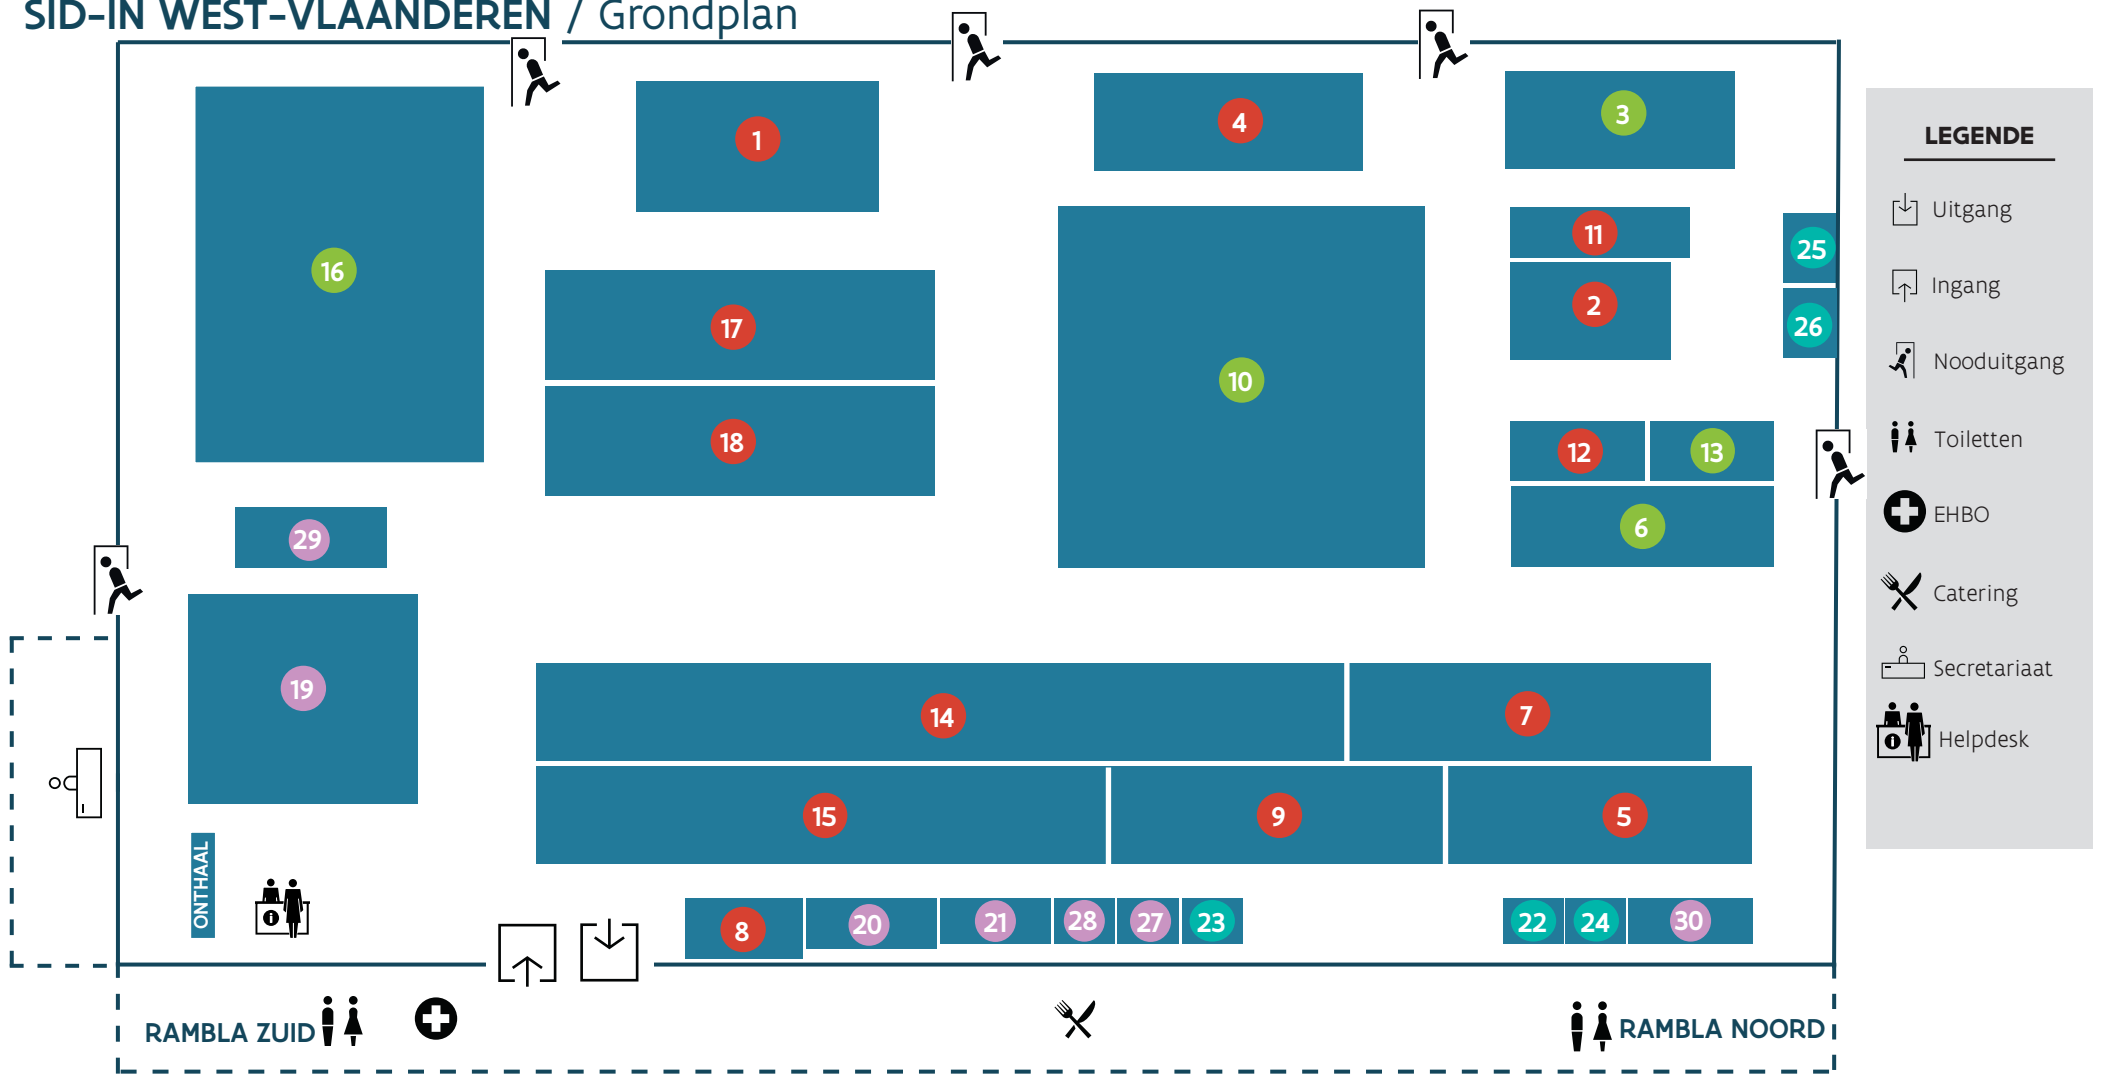

# SID-IN WEST-VLAANDEREN / Grondplan

## LEGENDE

-  Uitgang
-  Ingang
-  Nooduitgang
-  Toiletten
-  EHBO
-  Catering
-  Secretariaat
-  Helpdesk

HOGESCHOLEN	
AP Hogeschool Antwerpen	5
Arteveldehogeschool	18
Erasmushogeschool Brussel (EhB)	4
Hogere Zeevaartschool	8
Hogeschool Gent (HOGENT)	17
Hogeschool PXL	12
Hogeschool UCLL	11
Hogeschool VIVES	14
Hogeschool West-Vlaanderen (HOWEST)	15