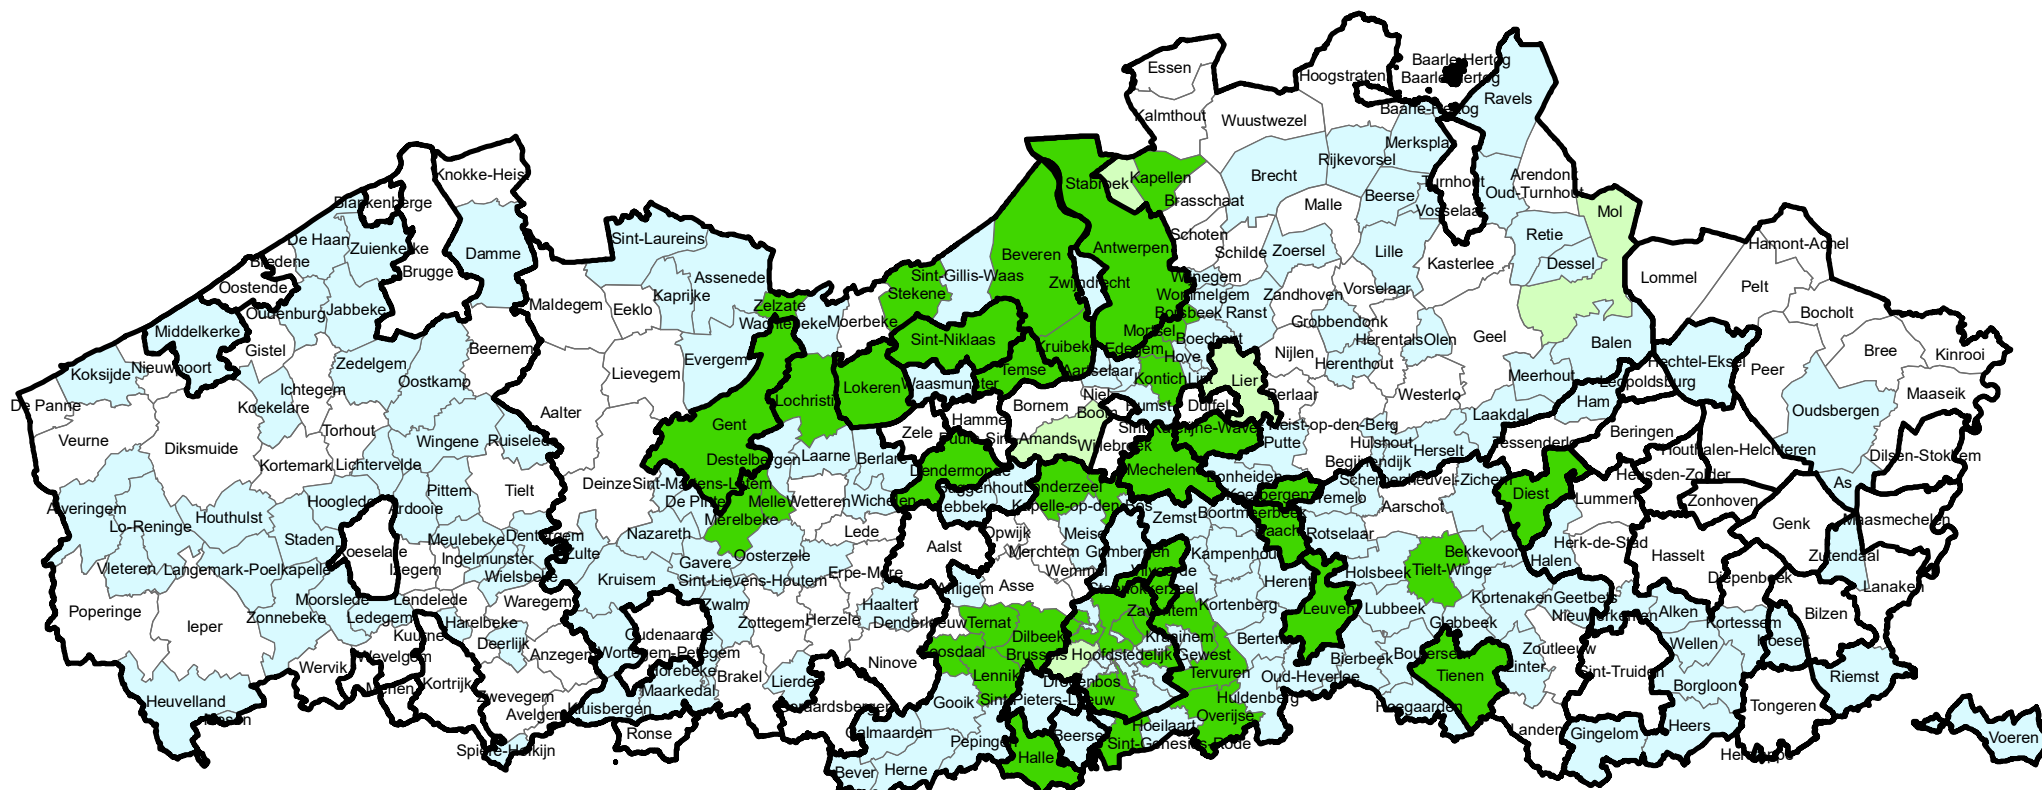

Gemeenten waar vestigingsplaatsen gewoon secundair onderwijs met studierichting 1B gebruik maken van een aanmeldingsprocedure voor de inschrijvingen voor het schooljaar 2022-2023

- Alle vestigingsplaatsen SO met studierichting 1B melden aan
- Een of meerdere vestigingsplaatsen SO met studierichting 1B melden aan
- Geen enkele vestigingsplaats SO met studierichting 1B meldt aan
- Gemeente zonder aanbod 1B
- Werkingsgebied LOP secundair