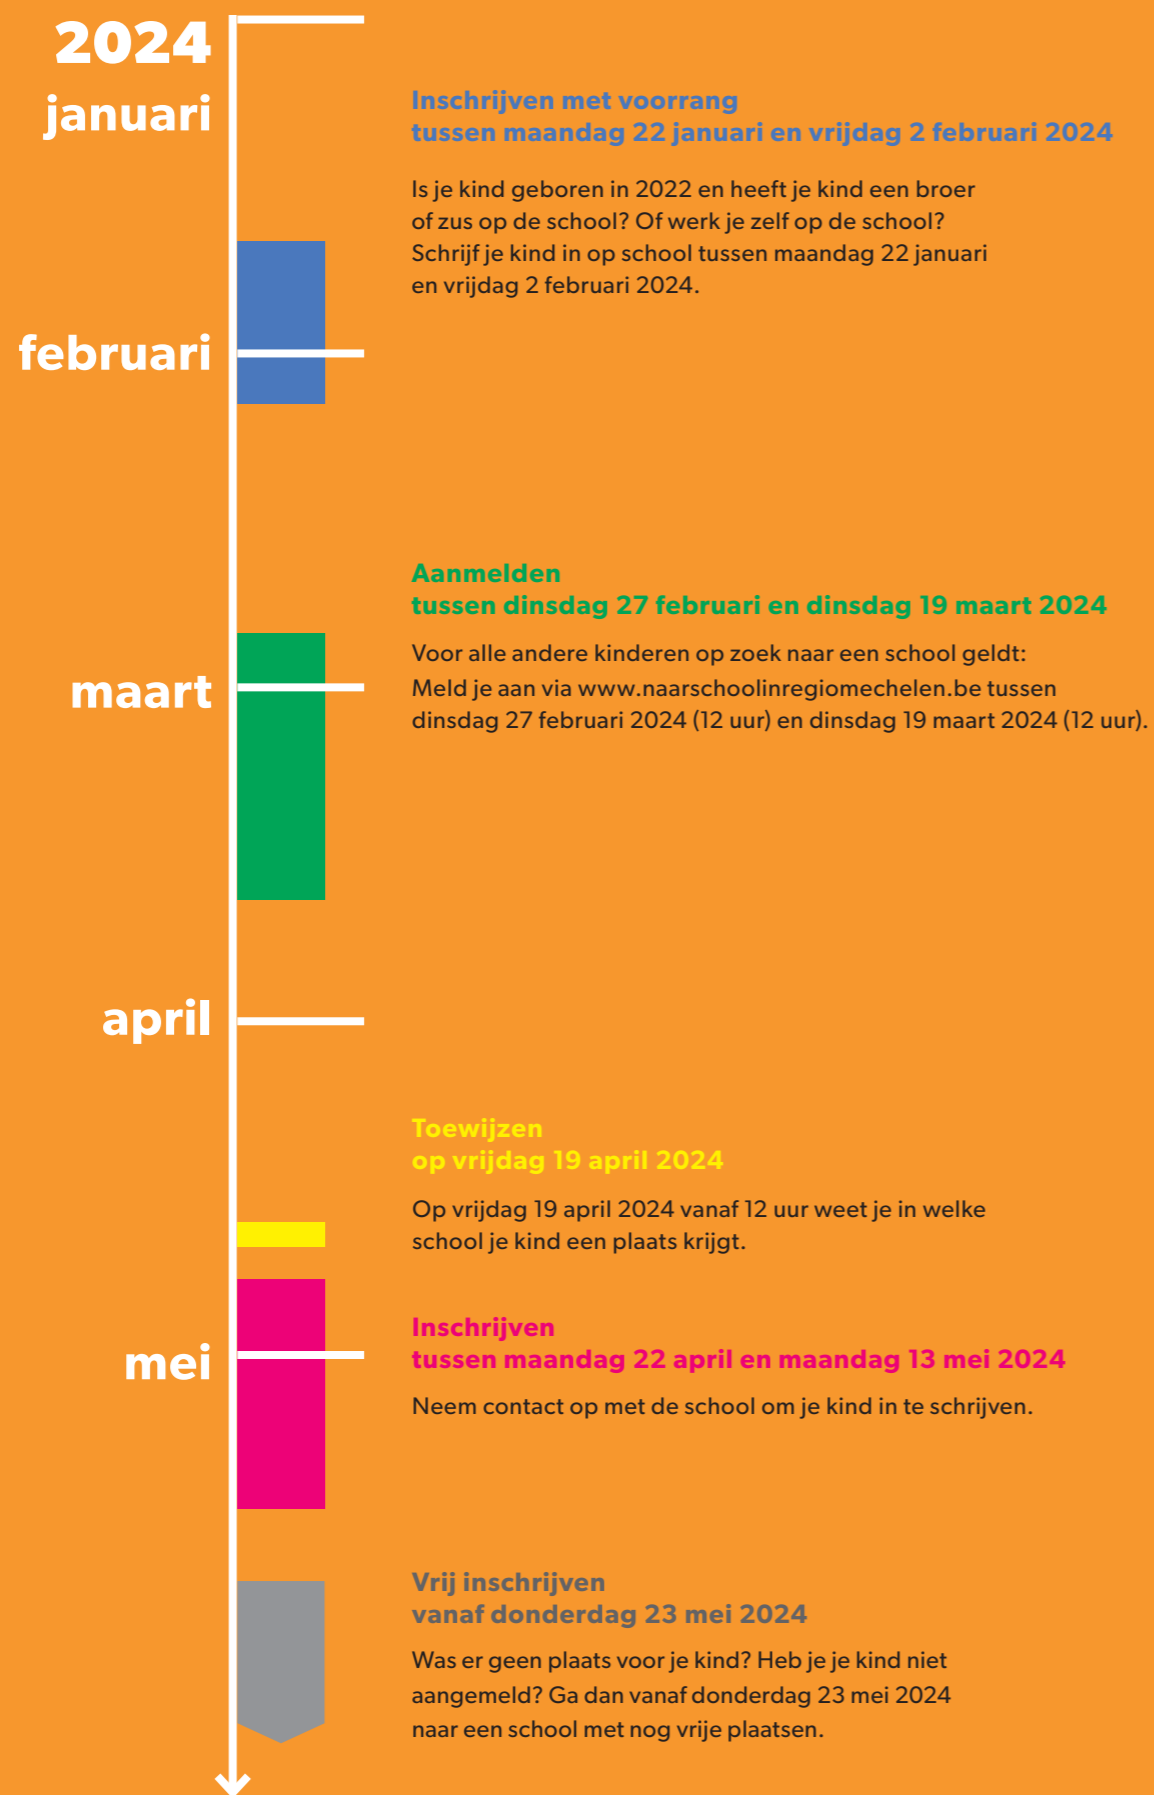

# Kleintjes worden snel groot!

Is je kind geboren in **2022** of vroeger?  
Kies **NU** al je school!

Eerst digitaal aanmelden,  
dan inschrijven!

[www.naarschoolinregiomechelen.be](http://www.naarschoolinregiomechelen.be)

# Tijdlijn